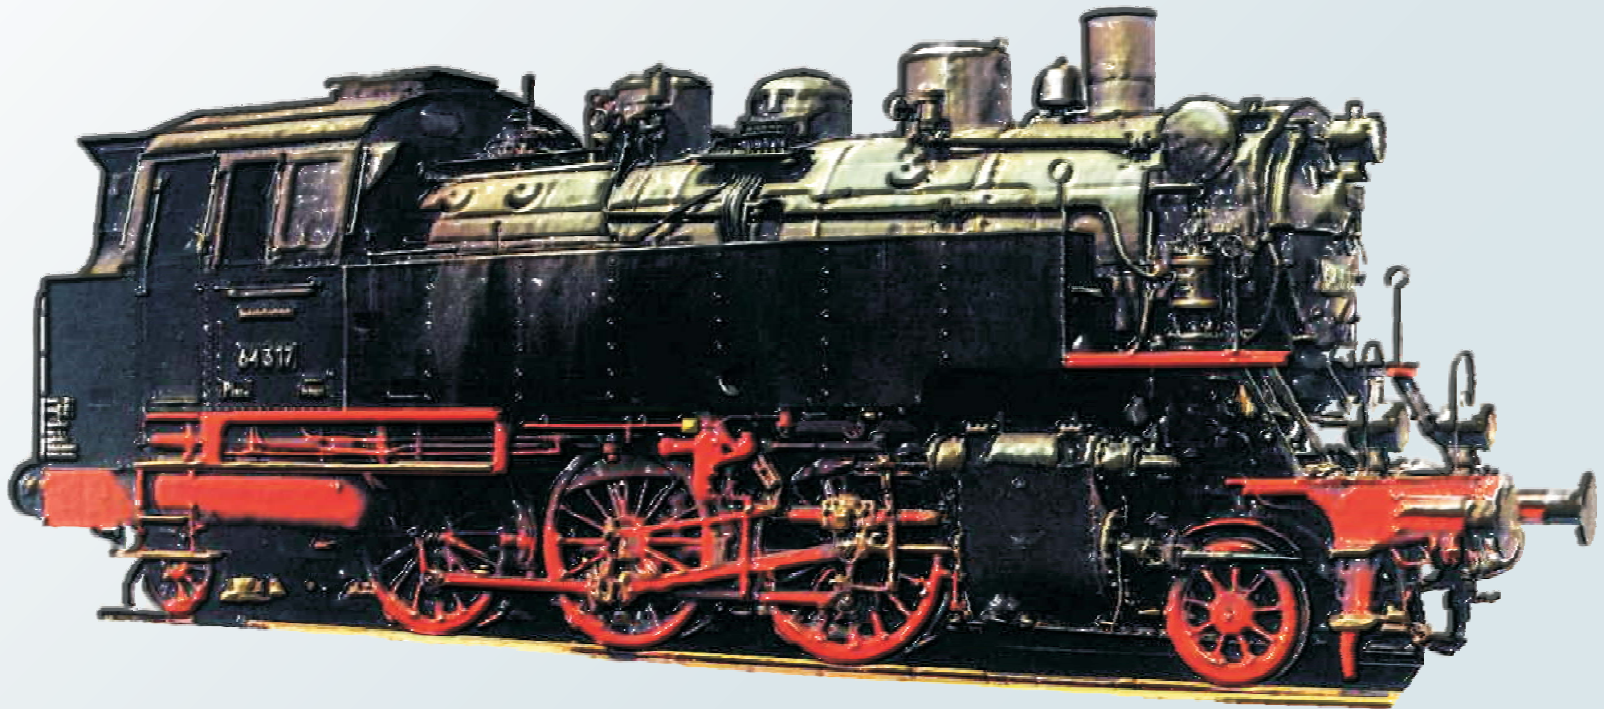

# 1. GROSSE MODELLEISENBAHN AUSSTELLUNG

**zum 55. Vereins-Geburtstag  
mit Gastvereinen**

**im alten Straßenbahndepot Nähe Oderturm**

**15230 Frankfurt (Oder) Bachgasse 4**

**18.09. - 19.09.2010**

**10 - 18 Uhr**